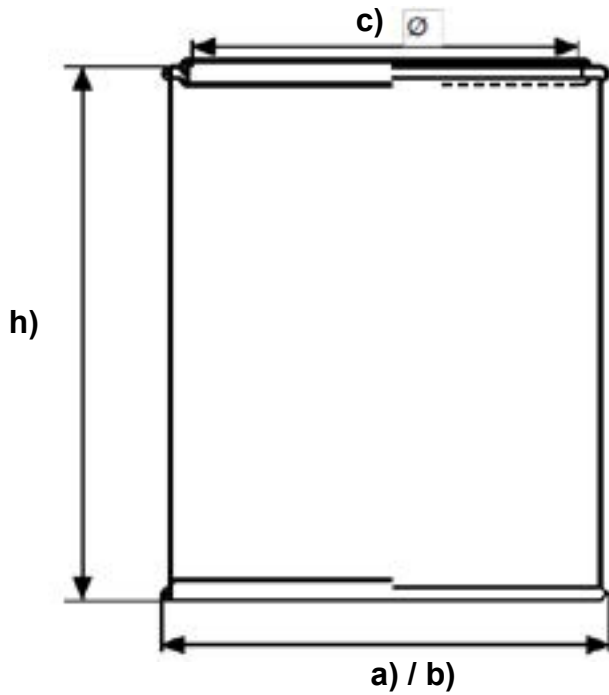

Quadratische Dosen Square cans

Format Size	Nenninhalt (l) Trade volume	Füllinhalt (l) Brimful volume	Länge (mm) a) Length	Breite (mm) b) Width	Höhe (mm) h) Height	Durchmesser Deckel (mm) c) Diameter lid	Palettenmenge (800x1200mm) Quantity per pallet	UN / RID ADR	Bemerkungen Remarks
67 x 67 x 80	0.3	0.33	67	67	80	55	2 431	N / N	1) 5)
100 x 100 x 100	0.5	0.61	100	100	100	90	770	N / N	1) 5)
100 x 100 x 135	1	1.2	100	100	135	90	539	N / N	1) 5)

1) Prägung für tastbares Warnzeichen möglich.

5) Geschweisst

1) Tactile warning emboss possible.

5) Welded